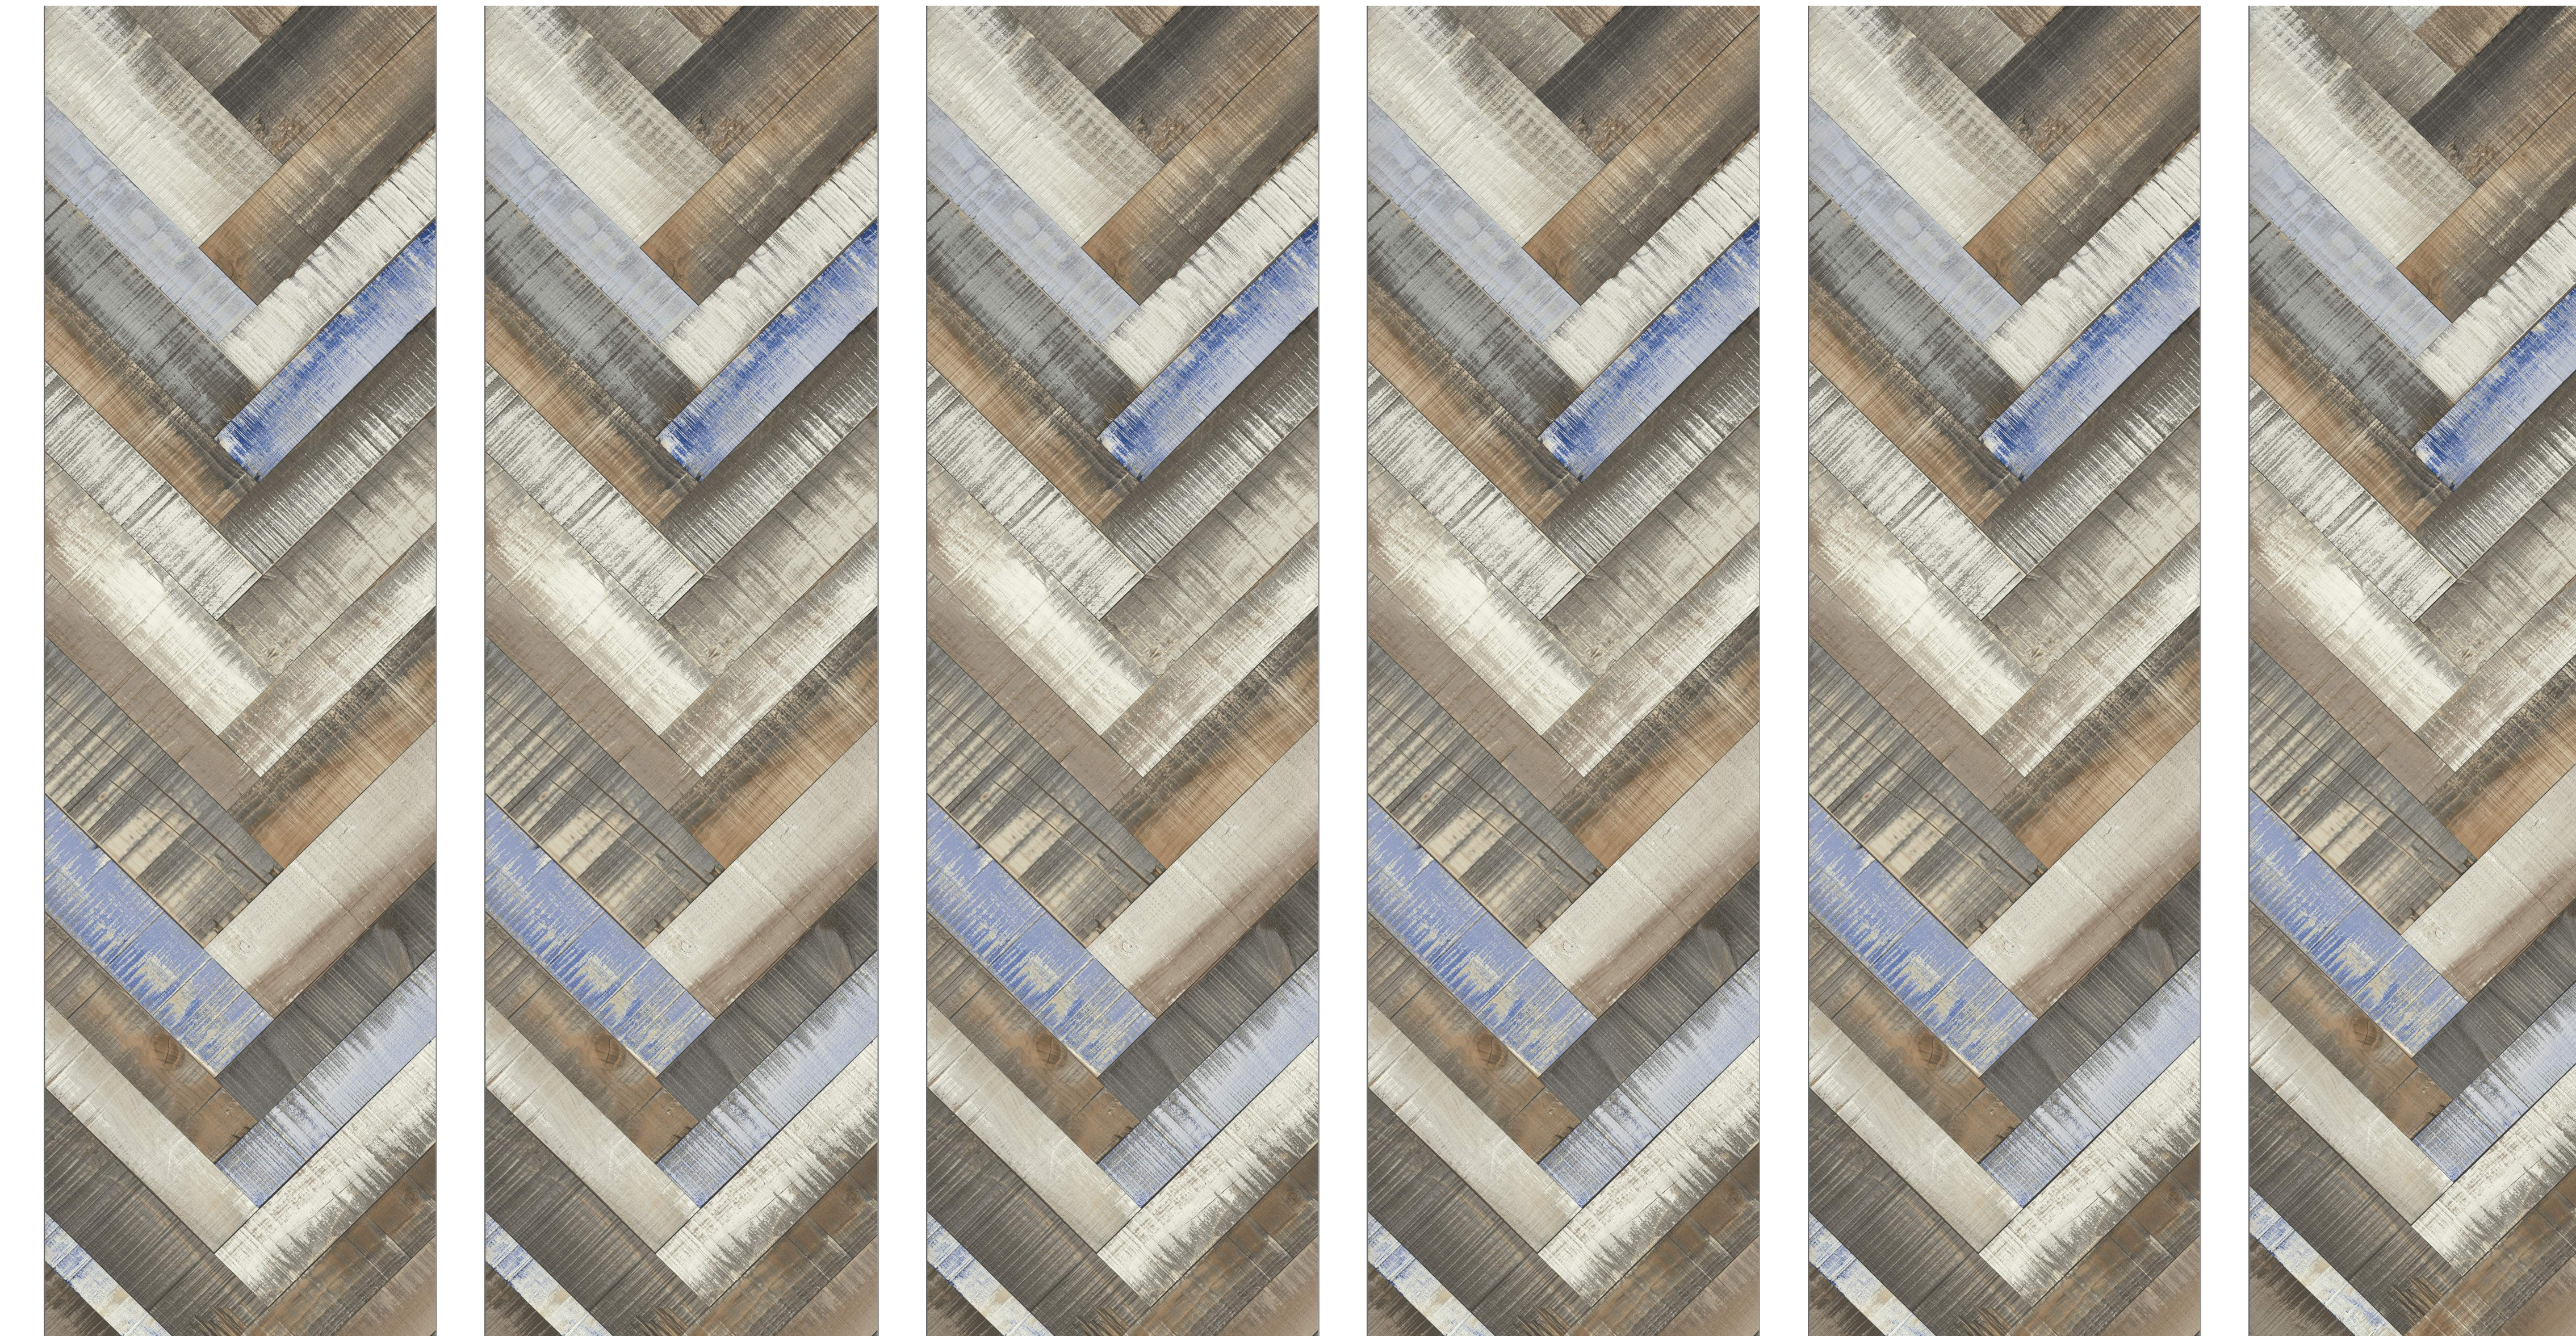

 **KRONOTEX**

 Made
 in
 Germany

CREATIVE FLOORS

Skagen

Mega Plus ▪ D4706 ▪ 1380 x 326 x 8 mm

Patchwork

Amazone • D4732 • 1380 x 157 x 10 mm

Grivola

Exquisit Plus · D4780 · 1380 x 244 x 8 mm

Hydraulic Tile

Lodge · M8083 · 1380 x 193 x 8 mm

Emeraude

Glamour Colour • Q010 • 644 x 310 x 8 mm

Palazzo

Glamour Colour • Q004 • 644 x 310 x 8 mm