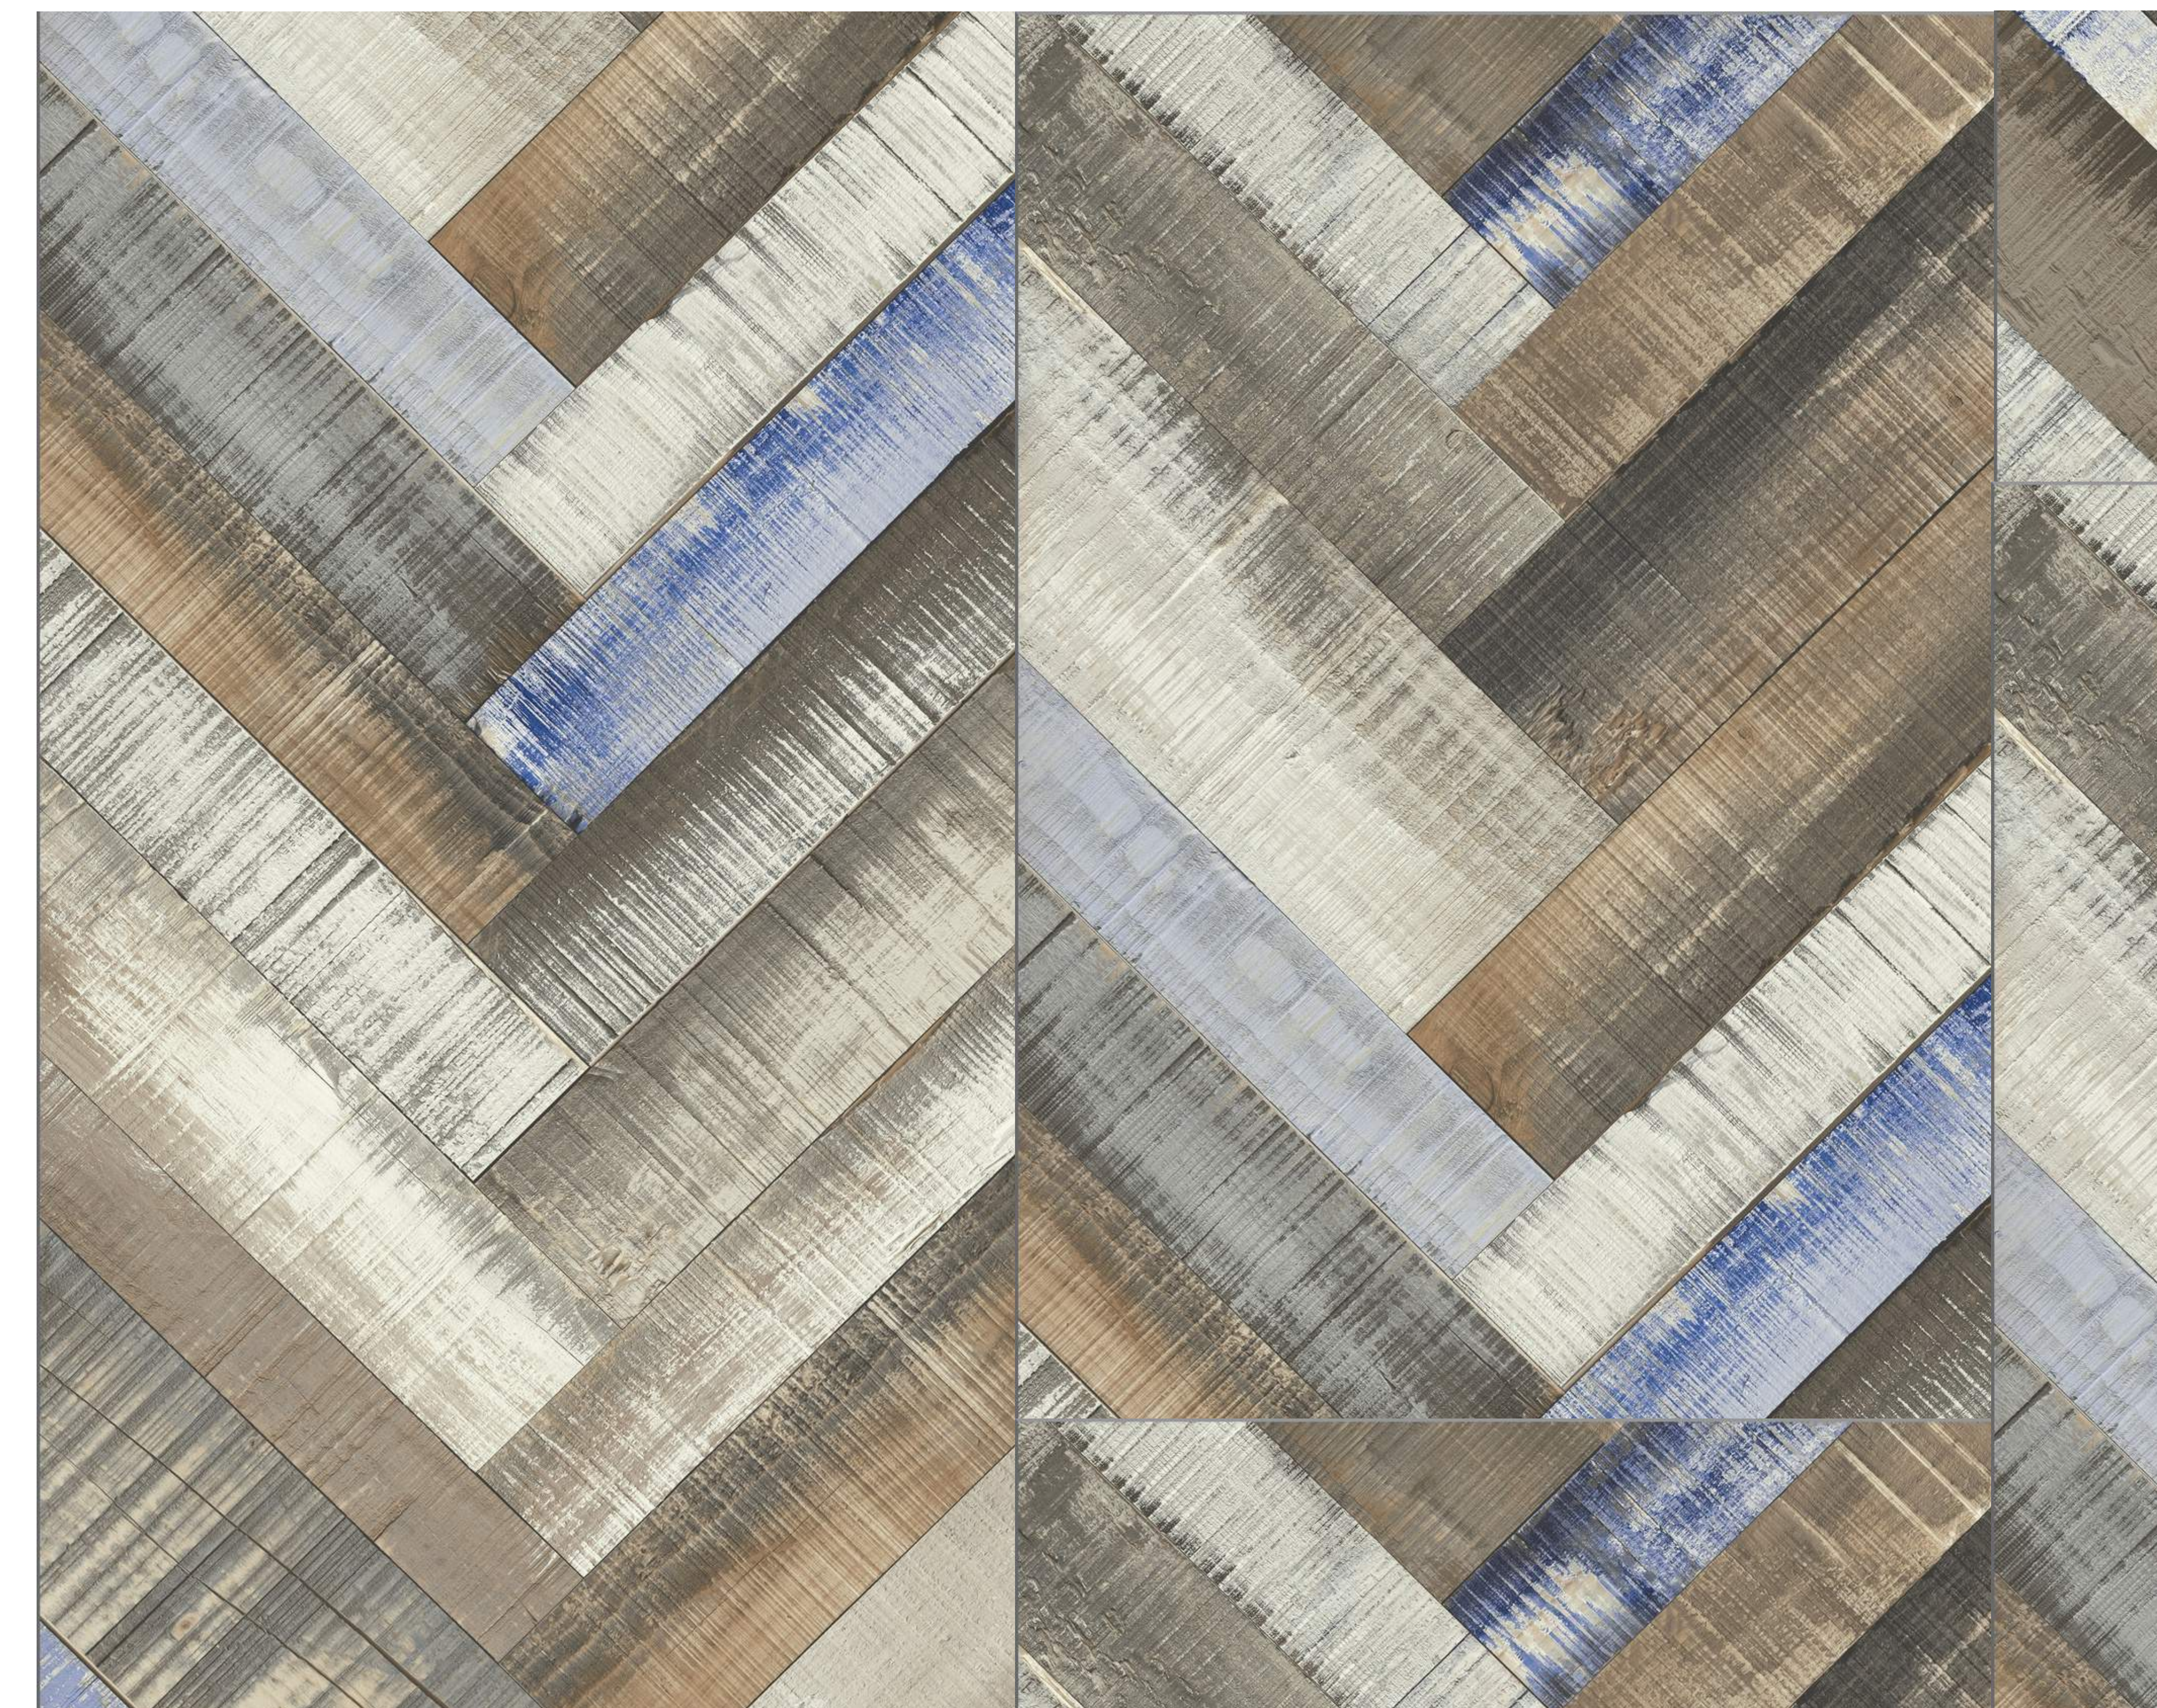

 **KRONOTEX**

 Made
 in
 Germany

CREATIVE FLOORS

Skagen

Mega Plus ▪ D4706 ▪ 1380 x 326 x 8 mm

Patchwork

Amazone • D4732 • 1380 x 157 x 10 mm

Grivola

Exquisit Plus · D4780 · 1380 x 244 x 8 mm

Hydraulic Tile

Lodge · M8083 · 1380 x 193 x 8 mm

Emeraude

Glamour Colour • Q010 • 644 x 310 x 8 mm

Palazzo

Glamour Colour • Q004 • 644 x 310 x 8 mm